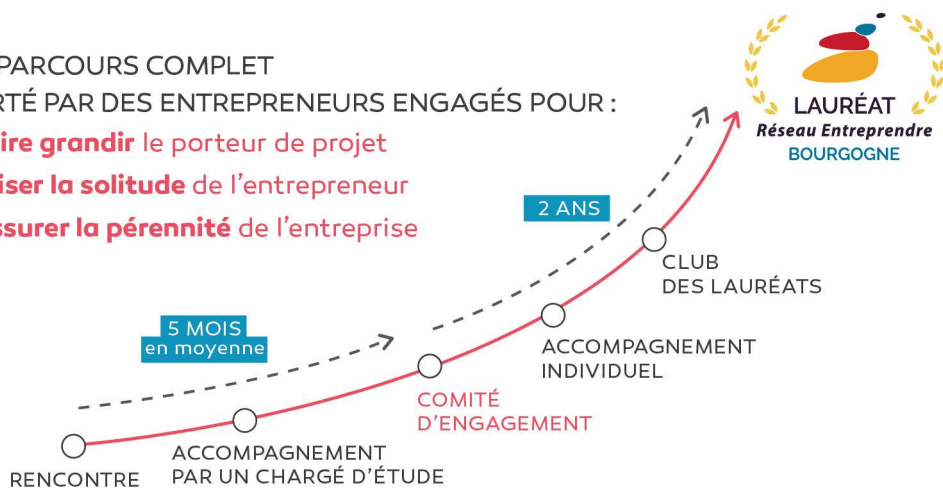

Olivier DE LA CHEVASNERIE

*Président de la Fédération Nationale
Réseau Entreprendre*

«90 % des structures épaulées par Réseau Entreprendre passent le cap fatidique des cinq ans, créations et reprises mêlées. Un taux de réussite que j'explique par la qualité exceptionnelle de l'accompagnement proposé»

Extrait du Journal du Palais N° 4800

Christophe RYFF

*Lauréat 2017
devenu membre en 2021,
Directeur Général
de RE-PACKED - Yonne*

« Se sentir soutenu, épaulé par une équipe d'experts bienveillants donnant envie de se dépasser et voulant votre réussite....merci REB ! »

UN ACCOMPAGNEMENT À 360° POUR FAIRE RÉUSSIR LES ENTREPRENEURS CRÉATEURS D'EMPLOIS

Créateurs, Repreneurs, développeurs d'entreprises, vous bénéficierez :

- D'UN ACCOMPAGNEMENT INDIVIDUEL ◦
- DE L'INTÉGRATION DANS UN CLUB D'ENTREPRENEURS LAURÉATS ◦
 - DE L'OCTROI D'UN PRÊT D'HONNEUR ◦
- DE 15 000 CHEFS D'ENTREPRISE À VOS CÔTÉS ◦

UN PARCOURS COMPLET
PORTÉ PAR DES ENTREPRENEURS ENGAGÉS POUR :

- **Faire grandir** le porteur de projet
- **Briser la solitude** de l'entrepreneur
- **Assurer la pérennité** de l'entreprise

NOS VALEURS

**L'IMPORTANT
C'EST LA PERSONNE**